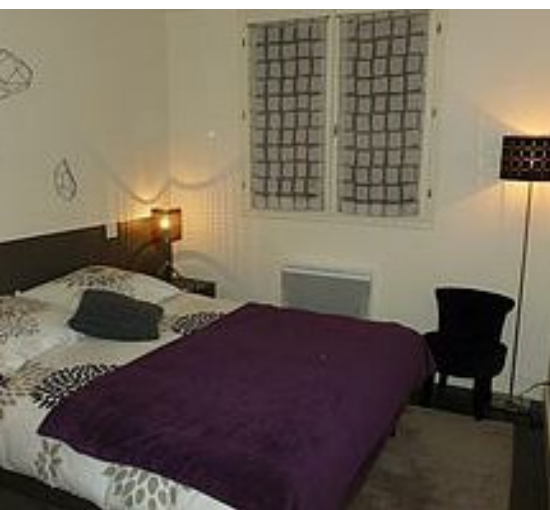

1

chambre en
mezzanine

152

m²

Saint Marcel, maison mitoyenne La Romanée Maison 6 pièces 10 personnes, 152 m², Exposition Sud, Vue montagne, Label qualité hébergement : 5 Flocons Or
Cuisine : 3 feux induction, hotte, four, micro-ondes, lave-vaisselle, réfrigérateur, congélateur, cafetière électrique, bouilloire, grille-pain, appareil à raclette, fondue et crêpe-party Séjour : Télévision écran plat, connexion internet gratuite 1er Etage Chambre 1 : 1 lit double 160 cm Chambre 2 : 1 lit double 140 cm 2e Etage Mezzanine : 1 banquette tiroir 80 cm Chambre 3: 1 lit double 160 cm Chambre 4: 1 lit double 160 cm 3 Salle de douche: lavabo, douche, sèche serviette, sèche cheveux 3 WC séparé Equipement confort : lave linge, sèche linge, local à skis