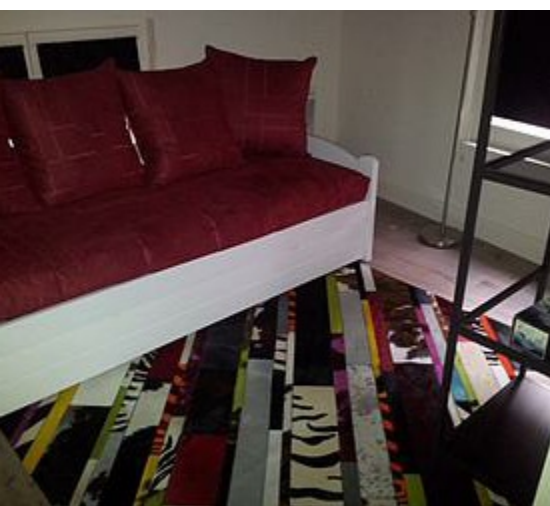

1

chambre en
mezzanine

152

m²

Saint Marcel, maison mitoyenne La Romanée Maison 6 pièces 10 personnes, 152 m², Exposition Sud, Vue montagne, Label qualité hébergement : 5 Flocons Or
Cuisine : 3 feux induction, hotte, four, micro-ondes, lave-vaisselle, réfrigérateur, congélateur, cafetière électrique, bouilloire, grille-pain, appareil à raclette, fondue et crêpe-party Séjour : Télévision écran plat, connexion internet gratuite 1er Etage Chambre 1 : 1 lit double 160 cm Chambre 2 : 1 lit double 140 cm 2e Etage Mezzanine : 1 banquette tiroir 80 cm Chambre 3: 1 lit double 160 cm Chambre 4: 1 lit double 160 cm 3 Salle de douche: lavabo, douche, sèche serviette, sèche cheveux 3 WC séparé Equipement confort : lave linge, sèche linge, local à skis