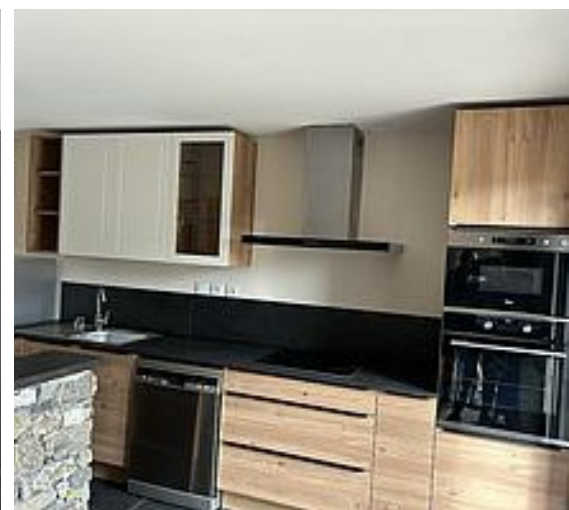

1

chambre en
mezzanine

152

m²

Saint Marcel, maison mitoyenne La Romanée Maison 6 pièces 10 personnes, 152 m², Exposition Sud, Vue montagne, Label qualité hébergement : 5 Flocons Or
Cuisine : 3 feux induction, hotte, four, micro-ondes, lave-vaisselle, réfrigérateur, congélateur, cafetière électrique, bouilloire, grille-pain, appareil à raclette, fondue et crêpe-party Séjour : Télévision écran plat, connexion internet gratuite 1er Etage Chambre 1 : 1 lit double 160 cm Chambre 2 : 1 lit double 140 cm 2e Etage Mezzanine : 1 banquette tiroir 80 cm Chambre 3: 1 lit double 160 cm Chambre 4: 1 lit double 160 cm 3 Salle de douche: lavabo, douche, sèche serviette, sèche cheveux 3 WC séparé Equipement confort : lave linge, sèche linge, local à skis